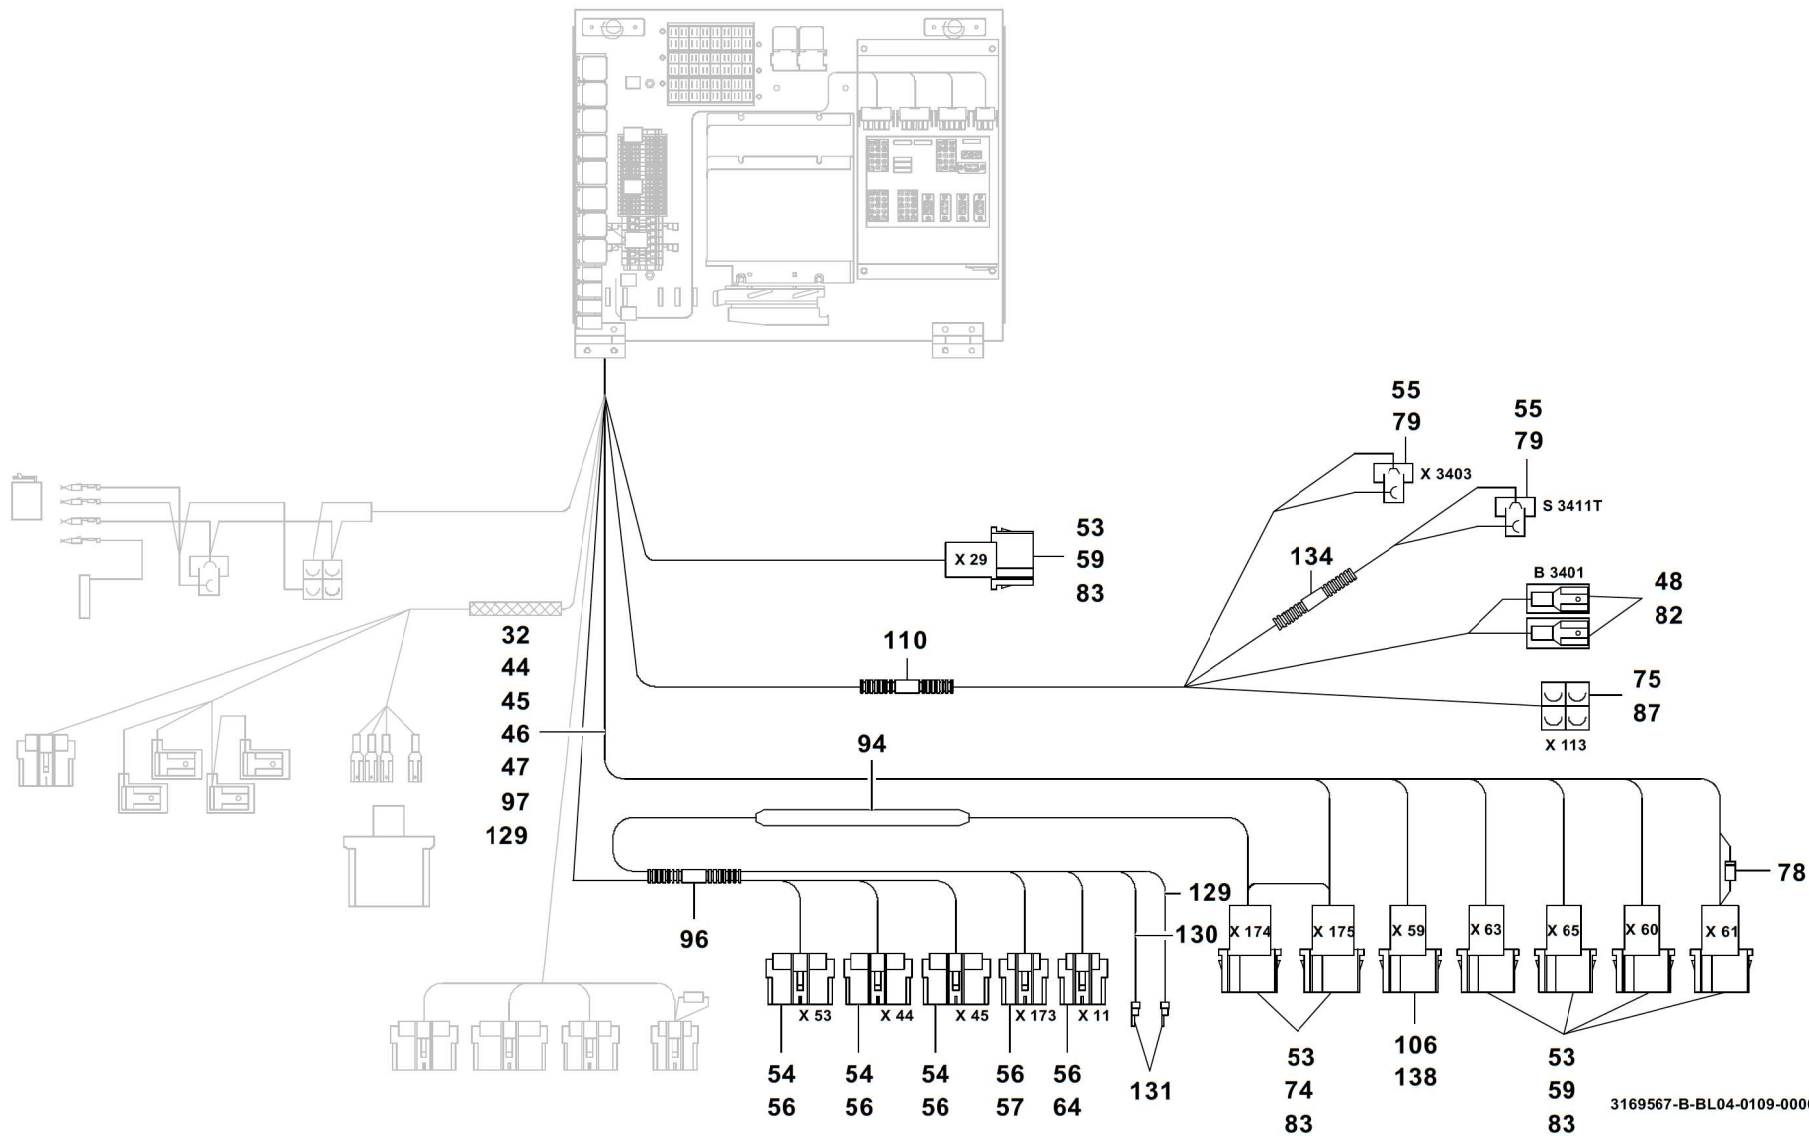

E.-TEILE ELEKTRONIKPLATTE
ELECTR. PARTS, ELECTRONICPLATE

BILDТАFEL
PICTORIAL DISPLAY

GMK 5220
BE 630
G 807

01.09

3169567-ETL B

3/5

E.-TEILE ELEKTRONIKPLATTE
ELECTR. PARTS, ELECTRONICPLATE

BILDTAFEL
PICTORIAL DISPLAY

GMK 5220
BE 630
G 807

01.09

3169567-ETL B

5/5