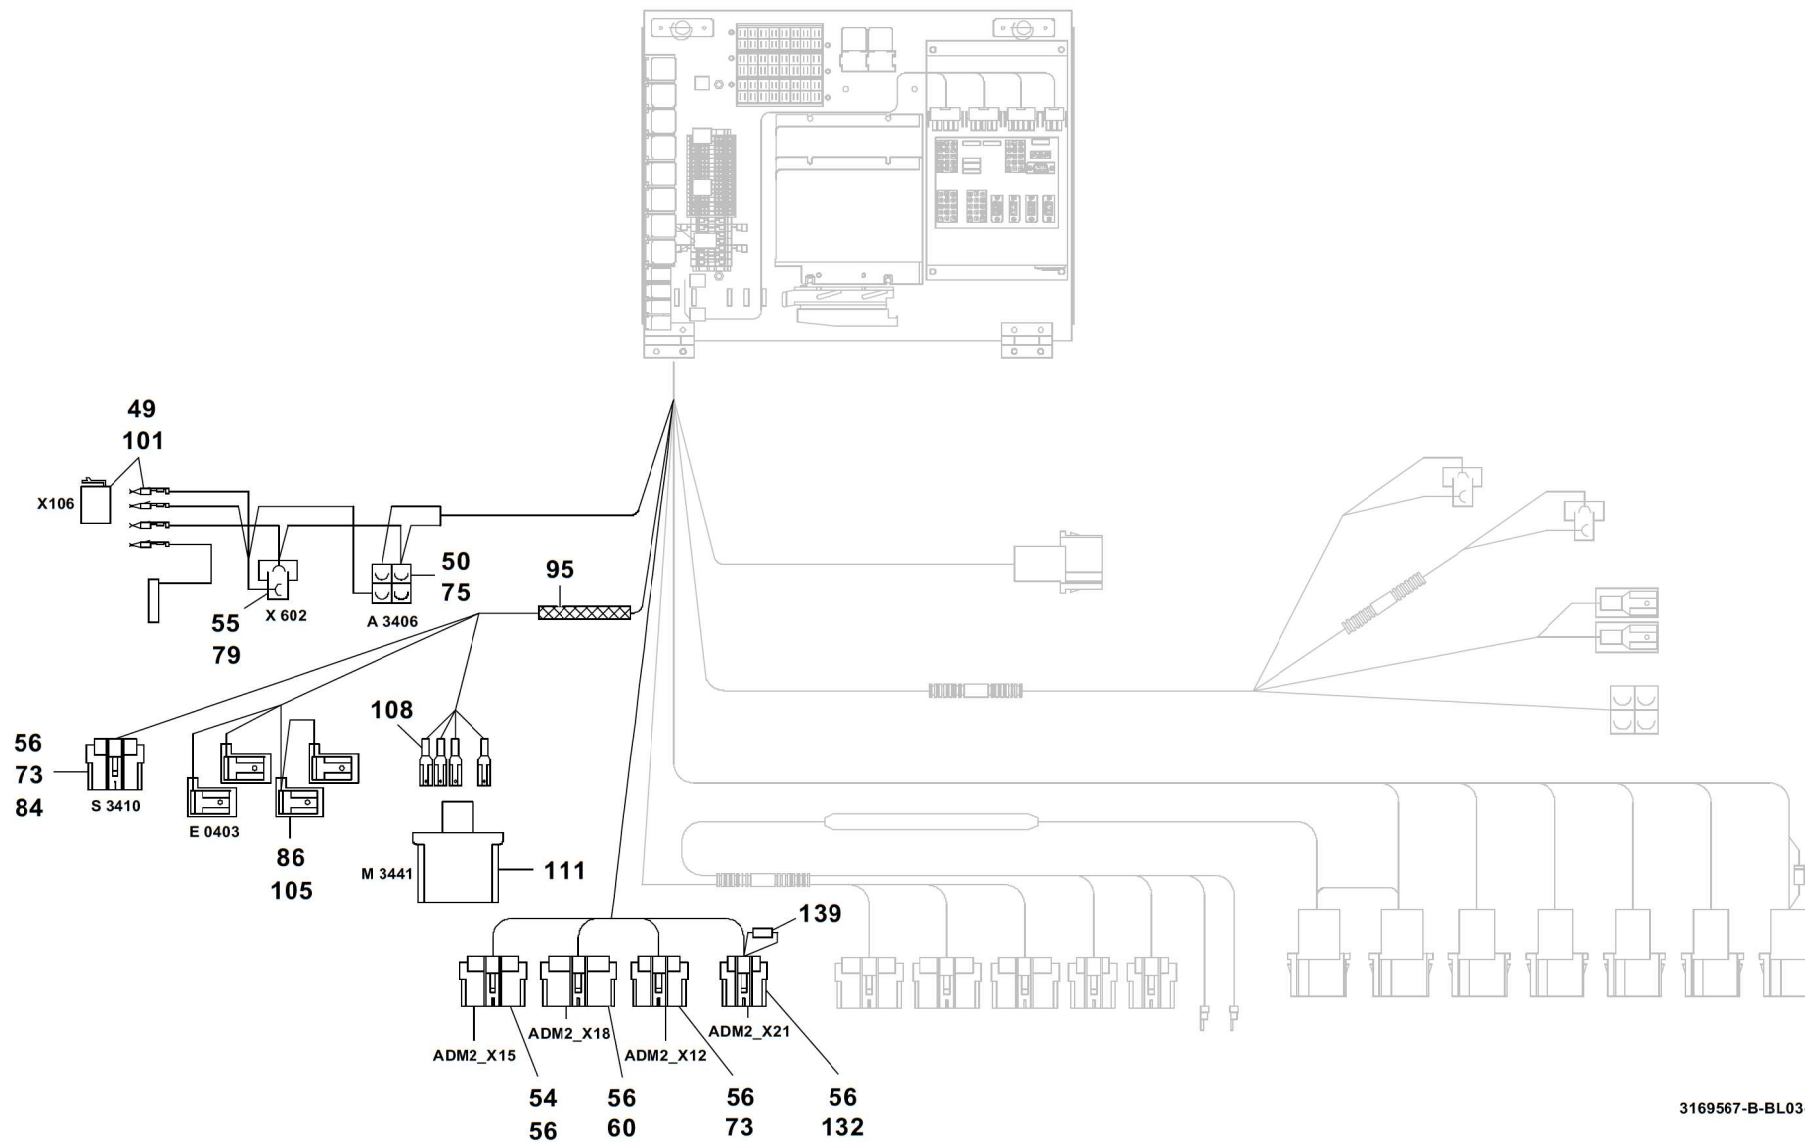

E.-TEILE ELEKTRONIKPLATTE
ELECTR. PARTS, ELECTRONICPLATE

BILDТАFEL
PICTORIAL DISPLAY

GMK 5220
BE 630
G 807

01.09

3169567-ETL B

3/5

E.-TEILE ELEKTRONIKPLATTE
ELECTR. PARTS, ELECTRONICPLATE

BILDTAFEL
PICTORIAL DISPLAY

GMK 5220
BE 630
G 807

01.09

3169567-ETL B

5/5